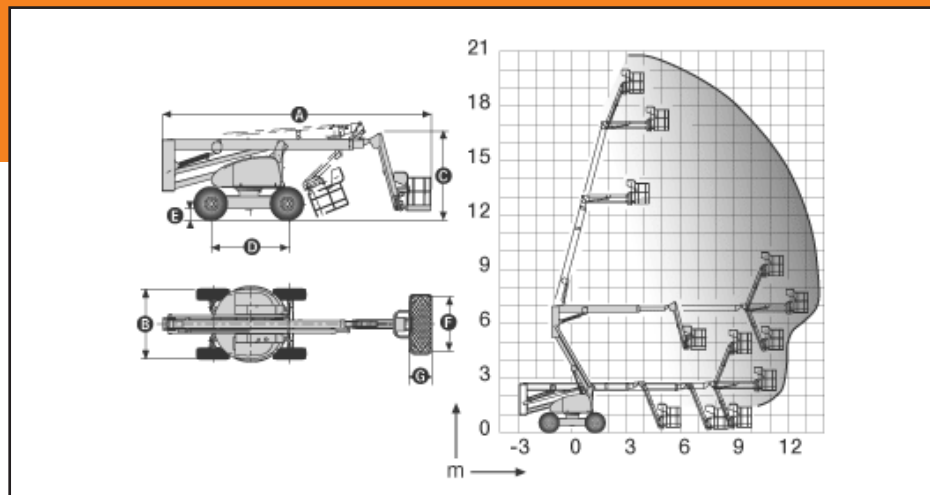

HA 20 PX

Technische Daten

Fahrzeug

Arbeitshöhe	20,65 m
Plattformhöhe	18,65 m
Maximale Tragfähigkeit	230 kg
Maximale seitliche Reichweite	14,0 m
Überhang	0
Gelenkpunkt	6,80 m
(A) Länge	9,00 m
(B) Breite	2,38 m
(C) Höhe im eingefahrenem Zustand	2,67 m
(D) Radstand	2,60 m
(E) Bodenfreiheit	0,42 m
(F) x (G) Plattformabmessungen	1,80 x 0,80 m
Gewicht	12 260 kg
Transportlänge	6,80 m
Transporthöhe	2,67 m
Korbarmbewegung vertikal	140°
Drehung des Oberwagens	360° endlos
Korbbewegung (horizontal)	180°
Maximale Steigfähigkeit	40 %