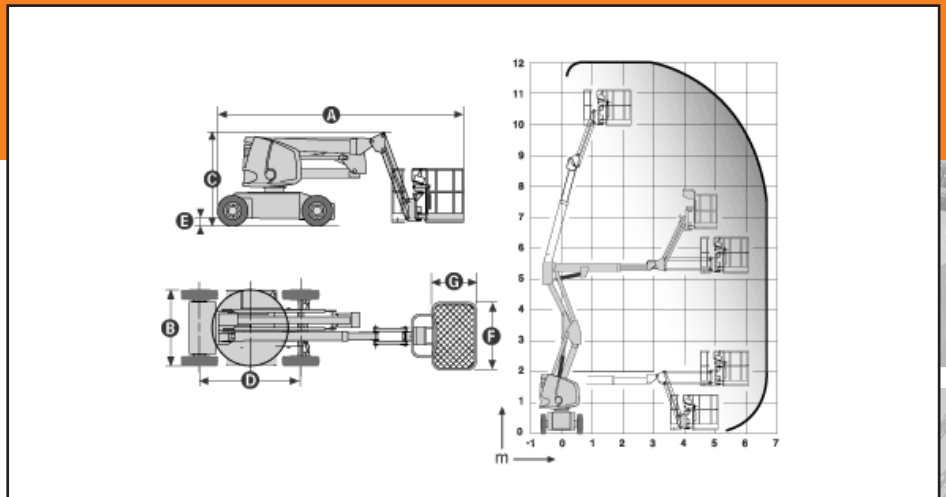

HA 12 IP

Technische Daten

Fahrzeug

Arbeitshöhe	12,00 m
Plattformhöhe	10,00 m
Maximale Tragfähigkeit	230 Kg
Maximale seitliche Reichweite	6,70 m
Überhang	0
Gelenkpunkt	5,25 m
(A) Länge	5,43 m
(B) Breite	1,34 m
(C) Höhe im eingefahrenem Zustand	2,00 m
(D) Radstand	1,80 m
(E) Bodenfreiheit	0,15 m
(F) x (G) Plattformabmessungen	1,20 x 0,80 m
Gewicht	5 800 kg
Transportlänge	5,43 m
Transporthöhe	2,00 m
Korbarmbewegung vertikal	140°
Drehung des Oberwagens	360°
Korbbewegung (horizontal)	180°
Maximale Steigfähigkeit	25 %
Antrieb	Antiebsbatterien 375 AH
Fahrgeschwindigkeit	4,5 km/h
Kraftübertragung	4 x 2 x 2